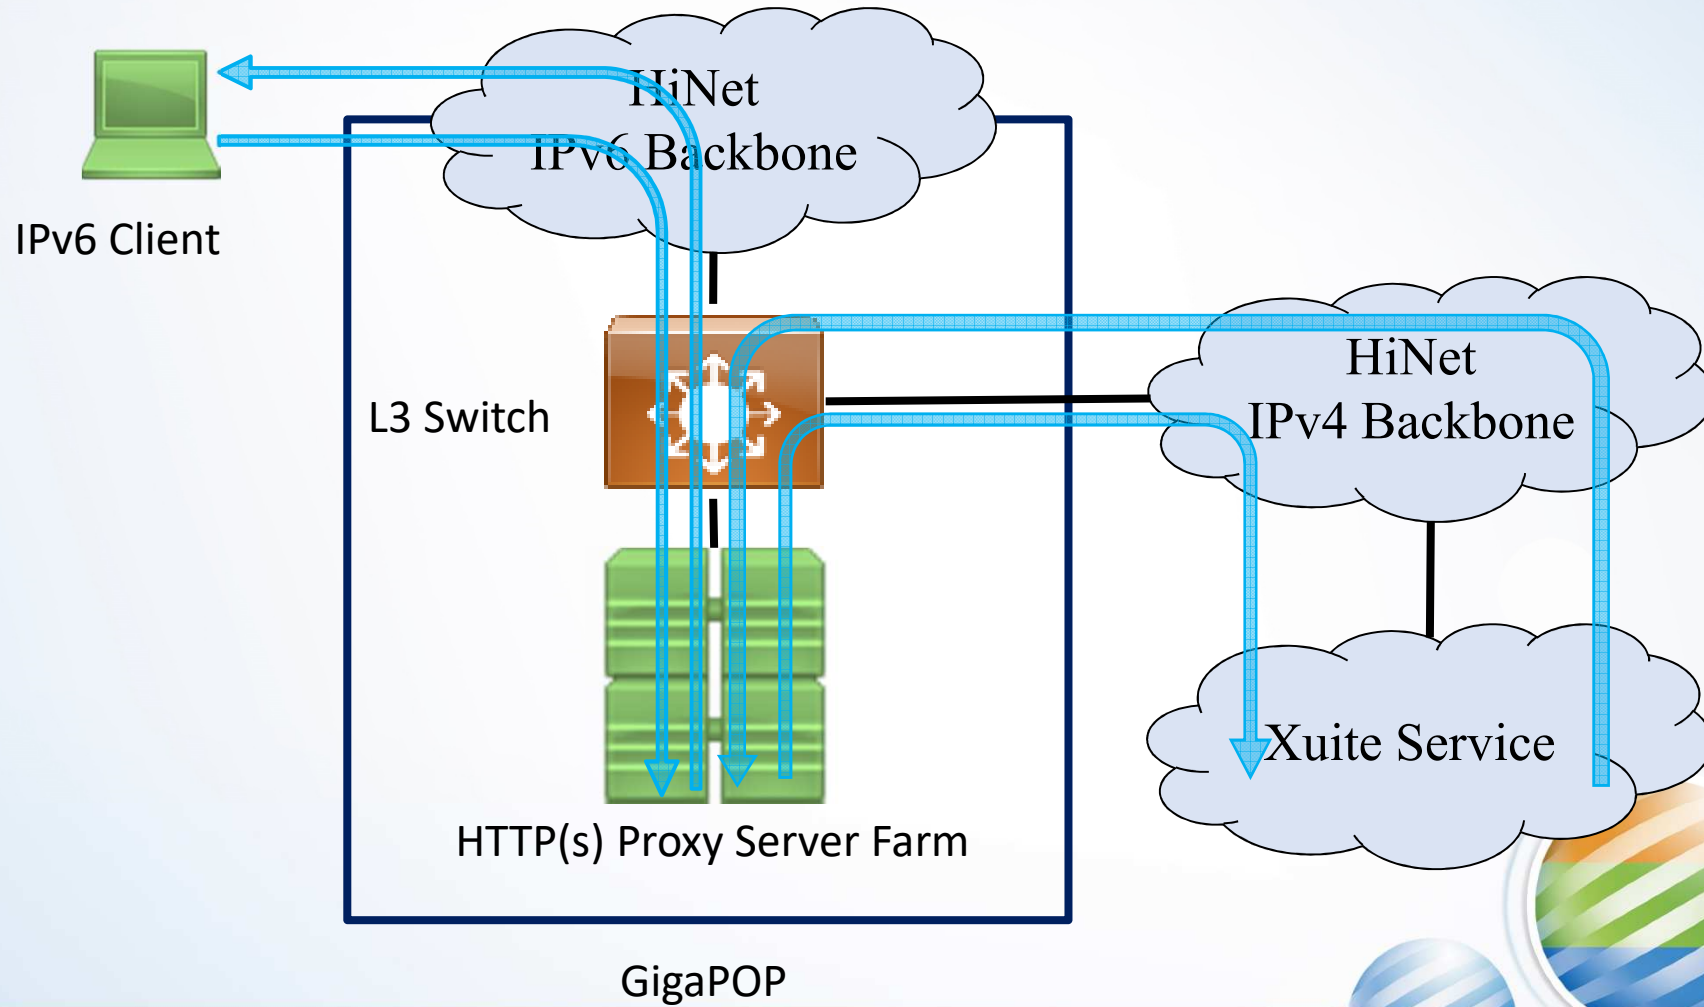

# Xuite IPv6 建置經驗分享

中華電信 數據通信分公司  
網路維運處 蔡孟凱

中華電信  
Chungwa Telecom

# Xuite IPv6 History

- 096/09/14：HiNet IPv6 推動小組會議決議
- 096/11/30：完成第一階段 IPv6 建設
- 101/08/08：網路設備 Dual Stack 建置完成
- 103/12/31：所有服務 Dual Stack 上線

# Proxy Mode